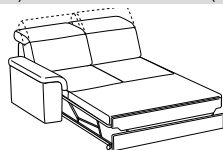

↔ 164cm ↘ 101-169cm ↓ 72-92cm
☞ 1,20 ⚖ 64kg ⚙ 6,7mt+3,2mt

|<--->| seduta / seat cm. 70,0

Misure di ingombro terminale angolare

Overall dimensions of the terminal corner