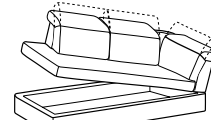

↔ 101cm ↘ 220cm ↓ 72-92cm
☞ 1,60 ☝ 98kg ☚ 6,5mt+3,5mt

|<--->| seduta / seat cm. 70,0

	Prezzo / Price
Tessuto Cliente	√
Categoria B	√
Categoria C	√
Categoria D	√
Categoria V	√
Categoria T	√
Texil categoria C	√
Texil categoria D	√
Pelle M	-
Pelle N	-

Terminale angolare

Corner terminal angular

Cod. (<-) T1A00S - T1A00D (->)