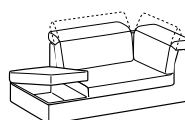

↔ 101cm ↘ 202cm ↓ 72-92cm
☞ 1,47 ☝ 71kg ☚ 6mt+3,5mt

|<--->| seduta / seat cm. 43,0

	Prezzo / Price
Tessuto Cliente	√
Categoria B	√
Categoria C	√
Categoria D	√
Categoria V	√
Categoria T	√
Texil categoria C	√
Texil categoria D	√
Pelle M	-
Pelle N	-

Laterale angolare contenitore

Lateral angular with storage

Cod. (<-) L3AC0S - L3AC0D (->)