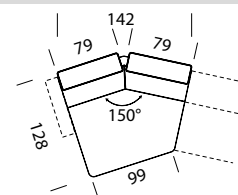

Prezzo / Price
Tessuto Cliente	√
Categoria B	√
Categoria C	√
Categoria D	√
Categoria V	√
Categoria T	√
Texil categoria C	√
Texil categoria D	√
Pelle M	-
Pelle N	-

	Prezzo / Price
Tessuto Cliente	√
Categoria B	√
Categoria C	√
Categoria D	√
Categoria V	√
Categoria T	√
Texil categoria C	√
Texil categoria D	√
Pelle M	-
Pelle N	-