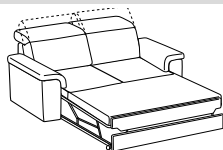

Alessandra

Divano 3 posti con poggiatesta estraibile

3-er sofa with removable footrest

Cod. D3L00

↔ 186cm ↘ 101-169cm ↓ 72-92cm
☞ 1,36 ⚖ 73kg ⚙ 7,7mt+4,1mt

|<--->| seduta / seat cm. 70,0

Laterale 3 posti con poggiatesta estraibile

3-er lateral element with removable footrest

Cod. (<-) L3L00S - L3L00D (->)