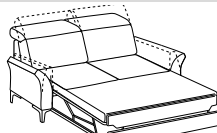

↔ 178-190cm ↘ 101-164cm ↓ 72-92cm
☞ 1,07 ☝ 69kg ☞ 6,7mt+5,2mt

↳---| seduta / seat cm. 70,0

	Prezzo / Price
Tessuto Cliente	√
Categoria B	√
Categoria C	√
Categoria D	√
Categoria V	√
Categoria T	√
Texil categoria C	√
Texil categoria D	√
Pelle M	-
Pelle N	-

Laterale 3 posti con poggiatesta estraibile e bracciolo relax

3-er lateral element with removable footrest and relax armrest

Cod. (-) L3LY0S - L3LY0D (->)