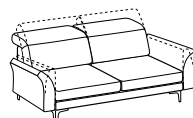

Divano 3 posti con braccioli relax

3-er sofa with relax armrest

Cod. D3Y20

↔ 178-190cm ↘ 101cm ↓ 72-92cm  
 ☞ 1,07 ☝ 54kg ☜ 5,7mt+4,6mt

|<--->| seduta / seat cm. 70,0

	Prezzo / Price
Tessuto Cliente	√
Categoria B	√
Categoria C	√
Categoria D	√
Categoria V	√
Categoria T	√
Texil categoria C	√
Texil categoria D	√
Pelle M	-
Pelle N	-

Divano 3 posti maxi con braccioli relax

3-er maxi sofa with relax armrest

Cod. D3Y2M

↔ 198-210cm ↘ 101cm ↓ 72-92cm  
 ☞ 1,18 ☝ 60kg ☜ 6,1mt+4,9mt

|<--->| seduta / seat cm. 80,0

	Prezzo / Price
Tessuto Cliente	√
Categoria B	√
Categoria C	√
Categoria D	√
Categoria V	√
Categoria T	√
Texil categoria C	√
Texil categoria D	√
Pelle M	-
Pelle N	-