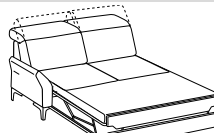

↔ 160cm ↘ 101-164cm ↓ 72-92cm
☞ 0,96 ☝ 61kg ☞ 6,7mt+3,9mt

↳---| seduta / seat cm. 70,0

Prezzo / Price

Tessuto Cliente	√
Categoria B	√
Categoria C	√
Categoria D	√
Categoria V	√
Categoria T	√
Texil categoria C	√
Texil categoria D	√
Pelle M	-
Pelle N	-