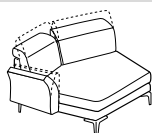

↔ 162-168cm ↘ 149cm ↓ 72-92cm
☞ 1,43 ☝ 52kg ☞ 5mt+3,5mt

↳---| seduta / seat cm. 70,0

	Prezzo / Price
Tessuto Cliente	√
Categoria B	√
Categoria C	√
Categoria D	√
Categoria V	√
Categoria T	√
Texil categoria C	√
Texil categoria D	√
Pelle M	-
Pelle N	-

Divano 3 posti con poggiatesta estraibile e braccioli relax

3-er sofa with removable footrest and relax armrest

Cod. D3LY0