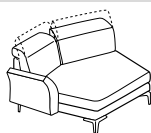

↔ 162cm ↘ 149cm ↓ 72-92cm
☞ 1,43 ☝ 51kg ☞ 5mt+3,5mt

↳---| seduta / seat cm. 70,0

Prezzo / Price

Tessuto Cliente	√
Categoria B	√
Categoria C	√
Categoria D	√
Categoria V	√
Categoria T	√
Texil categoria C	√
Texil categoria D	√
Pelle M	-
Pelle N	-

Divano 3 posti con poggiatesta estraibile

3-er sofa with removable footrest

Cod. D3L00