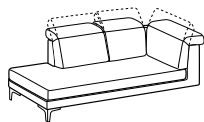

Aurora

Laterale angolare

Lateral angular

Cod. (<-) L3A00S - L3A00D (->)

↔ 101cm ↘ 210cm ↓ 72-92cm
☞ 1,25 ☝ 55kg ☚ 6,2mt+3mt

|<--->| seduta / seat cm. 60,0

	Prezzo / Price
Tessuto Cliente	√
Categoria B	√
Categoria C	√
Categoria D	√
Categoria V	√
Categoria T	√
Texil categoria C	√
Texil categoria D	√
Pelle M	-
Pelle N	-

Laterale angolare maxi

Lateral angular maxi

Cod. (<-) L3A0MS - L3A0MD (->)