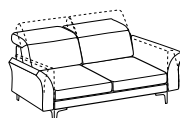

↔ 178-190cm ↘ 101cm ↓ 72-92cm
☞ 1,07 ☝ 54kg ☜ 5,7mt+4,6mt

|<--->| seduta / seat cm. 70,0

	Prezzo / Price
Tessuto Cliente	√
Categoria B	√
Categoria C	√
Categoria D	√
Categoria V	√
Categoria T	√
Texil categoria C	√
Texil categoria D	√
Pelle M	-
Pelle N	-

Divano 3 posti maxi con braccioli relax

3-er maxi sofa with relax armrest

Cod. D3Y2M