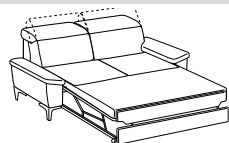

Greta

Divano 3 posti con poggiatesta estraibile

3-er sofa with removable footrest

Cod. D3L00

↔ 186cm ↘ 101-164cm ↓ 72-92cm
 ☞ 1,11 ☝ 67kg ☞ 8,7mt+4,1mt

↳---| seduta / seat cm. 70,0

Laterale 3 posti con poggiatesta estraibile