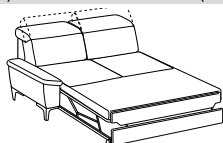

↔ 164cm ↘ 101-164cm ↓ 72-92cm
☞ 0,98 ☝ 61kg ☞ 7,7mt+3,3mt

↳---| seduta / seat cm. 70,0

Set piedini "Way" H 13 cm. in metallo

Standard foot set mod. "Way" H 13 cm.

-

Prezzo / Price

Cromato	serie
Verniciato nero	0
Verniciato nichel nero	0

Prezzo / Price

Tessuto Cliente	√
Categoria B	√
Categoria C	√
Categoria D	√
Categoria V	√
Categoria T	√
Texil categoria C	√
Texil categoria D	√
Pelle M	-
Pelle N	-

Prezzo / Price

Tessuto Cliente	√
Categoria B	√
Categoria C	√
Categoria D	√
Categoria V	√
Categoria T	√
Texil categoria C	√
Texil categoria D	√
Pelle M	-
Pelle N	-

Specificare il colore dei piedini
Pls. specify feet colour

-

Set piedini "Blade" H 13 cm. opzionali con maggiorazione in metallo
Optional foot set mod. "Blade" H 13 cm., available with a surcharge

Cod. Piede Blade H 13

Prezzo / Price

Verniciato nero	mag.

Set piedini "Slim" H 13 cm. opzionali con maggiorazione in metallo
Optional foot set mod. "Slim" H 13 cm., available with a surcharge

Cod. Piede Slim H 13

Prezzo / Price

Cromato	mag.
Verniciato nero	mag.
Verniciato nichel nero	mag.

Specificare il colore dei piedini
Pls. specify feet colour

-

Set piedini "Way" H 15 cm. opzionali con maggiorazione in metallo
Optional foot set mod. "Way" H 15 cm., available with a surcharge

Cod. Piede Way H 15

Prezzo / Price

Cromato	mag.
Verniciato nero	mag.
Verniciato nichel nero	mag.

Specificare il colore dei piedini
Pls. specify feet colour

-

Set piedini "Blade" H 15 cm. opzionali con maggiorazione in metallo
Optional foot set mod. "Blade" H 15 cm., available with a surcharge

Cod. Piede Blade H 15

Prezzo / Price

Verniciato nero	mag.