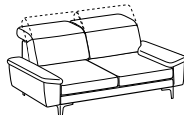

Greta

Divano 2 posti

2-er sofa

Cod. D2000

↔ 166cm ↘ 101cm ↓ 72-92cm
 ☞ 0,99 ☝ 46kg ☞ 6,1mt+3,4mt

|<--->| seduta / seat cm. 60,0

	Prezzo / Price
Tessuto Cliente	√
Categoria B	√
Categoria C	√
Categoria D	√
Categoria V	√
Categoria T	√
Texil categoria C	√
Texil categoria D	√
Pelle M	-
Pelle N	-

Divano 3 posti

3-er sofa

Cod. D3000

↔ 186cm ↘ 101cm ↓ 72-92cm
 ☞ 1,11 ☝ 52kg ☞ 7,7mt+3,5mt

|<--->| seduta / seat cm. 70,0

	Prezzo / Price
Tessuto Cliente	√
Categoria B	√
Categoria C	√
Categoria D	√
Categoria V	√
Categoria T	√
Texil categoria C	√
Texil categoria D	√
Pelle M	-
Pelle N	-