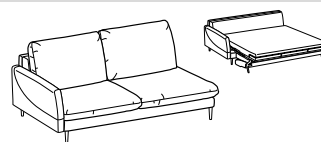

Laterale 3 posti letto con bracciolo krio

3-er lateral element sofa bed with krio armrest

(<-) BL13L3T00S-BL13L3T00D (->)

↔ 176 cm ↘ 99-200cm ↑ 90cm  
 ☐ 1.43 m³ ⚖ 96kg ⚙ 4,3mt+5,4mt

Materasso in poliuretano espanso d.25 kg/m<sup>3</sup>  
 cm L. 140 P. 190 H.12  
 Polyurethane foam mattress dens. 25 kg/cbm  
 cm L.140 W.190 H.12

Laterale 3 posti maxi letto con bracciolo krio

3-er maxi lateral element sofa bed with krio armrest

(<-) BL13L3T0MS-BL13L3T0MD (->)

↔ 196 cm ↘ 99-200cm ↑ 90cm  
 ☐ 1.53 m³ ⚖ 102kg ⚙ 4,5mt+6,1mt

Materasso in poliuretano espanso d.25 kg/m<sup>3</sup>  
 cm L. 160 P. 190 H.12  
 Polyurethane foam mattress dens. 25 kg/cbm  
 cm L.160 W.190 H.12