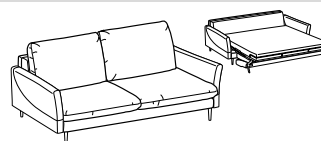

# Bali - bracciolo Krio | Bali - Krio armrest

Divano 2 posti letto con bracciolo krio

2-er sofa bed with krio armrest

Cod. BL13D2T00

↔ 168 cm ↘ 99-200cm ↑ 90cm  
 ☐ 1.35 m³ ⚖ 97kg ⚙ 4,3mt+6,7mt

Materasso in poliuretano espanso d.25 kg/m<sup>3</sup>  
 cm L. 120 P. 190 H.12  
 Polyurethane foam mattress dens. 25 kg/cbm  
 cm L.120 W.190 H.12

Divano 3 posti letto con bracciolo krio

3-er sofa bed with krio armrest

Cod. BL13D3T00

↔ 188 cm ↘ 99-200cm ↑ 90cm  
 ☐ 1.43 m³ ⚖ 104kg ⚙ 4,3mt+7,0mt

Materasso in poliuretano espanso d.25 kg/m<sup>3</sup>  
 cm L. 140 P. 190 H.12  
 Polyurethane foam mattress dens. 25 kg/cbm  
 cm L.140 W.190 H.12

Divano 3 posti maxi letto con bracciolo krio

3-er maxi sofa bed with krio armrest

Cod. BL13D3T0M

↔ 208 cm ↘ 99-200cm ↑ 90cm  
 ☐ 1.53 m³ ⚖ 110kg ⚙ 4,5mt+7,6mt

Materasso in poliuretano espanso d.25 kg/m<sup>3</sup>  
 cm L. 160 P. 190 H.12  
 Polyurethane foam mattress dens. 25 kg/cbm  
 cm L.160 W.190 H.12