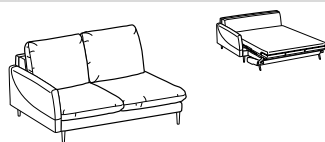

↔ 156 cm ↘ 99-200cm ↑ 90cm
☐ 1.35 m³ ⚖ 89kg ⚙ 4,3mt+5,1mt

Materasso in poliuretano espanso d.25 kg/m³
cm L. 120 P. 190 H.12
Polyurethane foam mattress dens. 25 kg/cbm
cm L.120 W.190 H.12

Laterale 3 posti letto con bracciolo krio

3-er lateral element sofa bed with krio armrest

(<-) BL13L3T00S-BL13L3T00D (->)