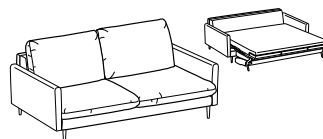

Divano 3 posti letto con bracciolo kama

3-er sofa bed with kama armrest

Cod. BL12D3T00

↔ 182 cm ↘ 99-200cm ↓ 90cm  
 ☞ 1.43 m³ ☝ 99kg ⚙ 4,3mt+5,8mt

Materasso in poliuretano espanso d.25 kg/m3  
 cm L. 140 P. 190 H.12  
 Polyurethane foam mattress dens. 25 kg/cbm  
 cm L.140 W.190 H.12

Divano 3 posti maxi letto con bracciolo kama

3-er maxi sofa bed with kama armrest

Cod. BL12D3T0M

↔ 202 cm ↘ 99-200cm ↓ 90cm  
 ☞ 1.53 m³ ☝ 105kg ⚙ 4,4mt+7,2mt

Materasso in poliuretano espanso d.25 kg/m3  
 cm L. 160 P. 190 H.12  
 Polyurethane foam mattress dens. 25 kg/cbm  
 cm L.160 W.190 H.12