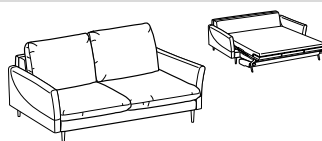

# Bali - bracciolo Krio | Bali - Krio armrest

Divano 2 posti letto con bracciolo krio

2-er sofa bed with krio armrest

Cod. BL13D2T00

↔ 168 cm ↘ 99-200cm ↑ 90cm  
 ☐ 1.35 m³ ⚖ 97kg ⚙ 4,3mt+6,7mt

Materasso in poliuretano espanso d.25 kg/m<sup>3</sup>  
 cm L. 120 P. 190 H.12  
 Polyurethane foam mattress dens. 25 kg/cbm  
 cm L.120 W.190 H.12

Divano 3 posti letto con bracciolo krio

3-er sofa bed with krio armrest

Cod. BL13D3T00

↔ 188 cm ↘ 99-200cm ↑ 90cm  
 ☐ 1.43 m³ ⚖ 104kg ⚙ 4,3mt+7,0mt

Materasso in poliuretano espanso d.25 kg/m<sup>3</sup>  
 cm L. 140 P. 190 H.12  
 Polyurethane foam mattress dens. 25 kg/cbm  
 cm L.140 W.190 H.12

Divano 3 posti maxi letto con bracciolo krio

3-er maxi sofa bed with krio armrest

Cod. BL13D3T0M

↔ 208 cm ↘ 99-200cm ↑ 90cm  
 ☐ 1.53 m³ ⚖ 110kg ⚙ 4,5mt+7,6mt

Materasso in poliuretano espanso d.25 kg/m<sup>3</sup>  
 cm L. 160 P. 190 H.12  
 Polyurethane foam mattress dens. 25 kg/cbm  
 cm L.160 W.190 H.12