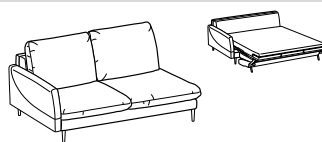

Laterale 3 posti letto con bracciolo krio

3-er lateral element sofa bed with krio armrest

(<-) BL13L3T00S-BL13L3T00D (->)

↔ 176 cm ↘ 99-200cm ↑ 90cm  
 ☐ 1.43 m³ ⚖ 96kg ⚙ 4,3mt+5,4mt

Materasso in poliuretano espanso d.25 kg/m<sup>3</sup>  
 cm L. 140 P. 190 H.12  
 Polyurethane foam mattress dens. 25 kg/cbm  
 cm L.140 W.190 H.12