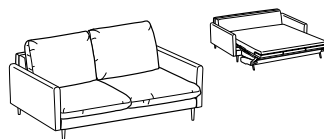

# Bali - bracciolo Kama | Bali - Kama armrest

Divano 2 posti letto con bracciolo kama

2-er sofa bed with kama armrest

Cod. BL12D2T00

↔ 162 cm ↘ 99-200cm ↓ 90cm  
 ☞ 1.35 m³ ☝ 92kg ⚙ 4,3mt+5,4mt

Materasso in poliuretano espanso d.25 kg/m3  
 cm L. 120 P. 190 H.12  
 Polyurethane foam mattress dens. 25 kg/cbm  
 cm L.120 W.190 H.12

Divano 3 posti letto con bracciolo kama

3-er sofa bed with kama armrest

Cod. BL12D3T00

↔ 182 cm ↘ 99-200cm ↓ 90cm  
 ☞ 1.43 m³ ☝ 99kg ⚙ 4,3mt+5,8mt

Materasso in poliuretano espanso d.25 kg/m3  
 cm L. 140 P. 190 H.12  
 Polyurethane foam mattress dens. 25 kg/cbm  
 cm L.140 W.190 H.12

Divano 3 posti maxi letto con bracciolo kama

3-er maxi sofa bed with kama armrest

Cod. BL12D3T0M

↔ 202 cm ↘ 99-200cm ↓ 90cm  
 ☞ 1.53 m³ ☝ 105kg ⚙ 4,4mt+7,2mt

Materasso in poliuretano espanso d.25 kg/m3  
 cm L. 160 P. 190 H.12  
 Polyurethane foam mattress dens. 25 kg/cbm  
 cm L.160 W.190 H.12