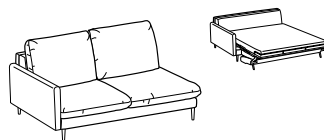

Divano 3 posti maxi letto con bracciolo kama

3-er maxi sofa bed with kama armrest

Cod. BL12D3T0M

↔ 202 cm ↘ 99-200cm ↓ 90cm  
 ☞ 1.53 m³ ☝ 105kg ⚙ 4,4mt+7,2mt

Materasso in poliuretano espanso d.25 kg/m3  
 cm L. 160 P. 190 H.12  
 Polyurethane foam mattress dens. 25 kg/cbm  
 cm L.160 W.190 H.12

Laterale 2 posti letto con bracciolo kama

2-er lateral element sofa bed with kama armrest

(-<) BL12L2T00S-BL12L2T00D (->)

↔ 153 cm ↘ 99-200cm ↓ 90cm  
 ☞ 1.35 m³ ☝ 87kg ⚙ 4,3mt+4,5mt

Materasso in poliuretano espanso d.25 kg/m3  
 cm L. 120 P. 190 H.12  
 Polyurethane foam mattress dens. 25 kg/cbm  
 cm L.120 W.190 H.12

Laterale 3 posti letto con bracciolo kama

3-er lateral element sofa bed with kama armrest

(-<) BL12L3T00S-BL12L3T00D (->)

↔ 173 cm ↘ 99-200cm ↓ 90cm  
 ☞ 1.43 m³ ☝ 94kg ⚙ 4,3mt+4,9mt

Materasso in poliuretano espanso d.25 kg/m3  
 cm L. 140 P. 190 H.12  
 Polyurethane foam mattress dens. 25 kg/cbm  
 cm L.140 W.190 H.12