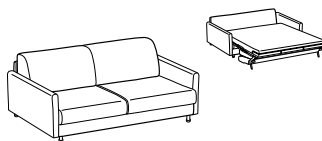

Tahiti - bracciolo Trendy | Tahiti - Trendy armrest

Divano 2 posti letto con bracciolo trendy

2-er sofa bed with trendy armrest

Cod. TA05D2T00

↔ 162 cm ↘ 97-200cm ↓ 90cm
 ☞ 1.28 m³ ⚖ 90kg ⚙ 4,4mt+4,4mt

Materasso in poliuretano espanso d.25 kg/m3
 cm L. 120 P. 190 H.12
 Polyurethane foam mattress dens. 25 kg/cbm
 cm L.120 W.190 H.12

Divano 3 posti letto con bracciolo trendy

3-er sofa bed with trendy armrest

Cod. TA05D3T00

↔ 182 cm ↘ 97-200cm ↓ 90cm
 ☞ 1.36 m³ ⚖ 97kg ⚙ 4,5mt+4,7mt

Materasso in poliuretano espanso d.25 kg/m3
 cm L. 140 P. 190 H.12
 Polyurethane foam mattress dens. 25 kg/cbm
 cm L.140 W.190 H.12

Divano 3 posti maxi letto con bracciolo trendy

3-er maxi sofa bed with trendy armrest

Cod. TA05D3T0M

↔ 202 cm ↘ 97-200cm ↓ 90cm
 ☞ 1.47 m³ ⚖ 104kg ⚙ 4,5mt+6,1mt

Materasso in poliuretano espanso d.25 kg/m3
 cm L. 160 P. 190 H.12
 Polyurethane foam mattress dens. 25 kg/cbm
 cm L.160 W.190 H.12