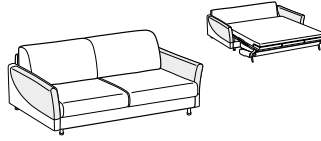

Tahiti - bracciolo Sailing | Tahiti - Sailing armrest

Divano 2 posti letto con bracciolo sailing

2-er sofa bed with sailing armrest

Cod. TA06D2T00

↔ 168 cm ↘ 97-200cm ↓ 90cm
 ☞ 1.28 m³ ⚖ 95kg ⚙ 4,5mt+5,6mt

Specificare il colore del contrasto
 Pls. specify the colour of contrast

-

Divano 3 posti letto con bracciolo sailing

3-er sofa bed with sailing armrest

Cod. TA06D3T00

↔ 188 cm ↘ 97-200cm ↓ 90cm
 ☞ 1.36 m³ ⚖ 102kg ⚙ 4,5mt+5,8mt