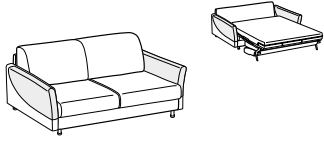

Poltrona letto con bracciolo trendy

Armchair-bed with trendy armrest

Cod. TA05P1T00

↔ 112 cm ↘ 97-200cm ↓ 90cm
 ☞ 0.75 m³ ⚖ 70kg ⚙ 2,4mt+4,2mt

Materasso in poliuretano espanso d.25 kg/m3
 cm L. 70 P. 190 H.12
 Polyurethane foam mattress dens. 25 kg/cbm
 cm L.70 W.190 H.12

Tahiti - bracciolo Sailing | Tahiti - Sailing armrest

Divano 2 posti letto con bracciolo sailing

2-er sofa bed with sailing armrest

Cod. TA06D2T00

↔ 168 cm ↘ 97-200cm ↓ 90cm
 ☞ 1.28 m³ ⚖ 95kg ⚙ 4,5mt+5,6mt