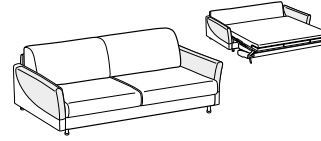

Specificare il colore del contrasto
 Pls. specify the colour of contrast

-

Divano 3 posti maxi letto con bracciolo sailing

3-er maxi sofa bed with sailing armrest

Cod. TA06D3T0M

↔ 208 cm ↘ 97-200cm ↓ 90cm
 ☞ 1.47 m³ ⚖ 109kg ⚙ 4,5mt+6,5mt