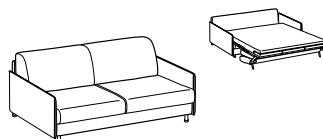

↔ 178 cm ↘ 97-200cm ↓ 90cm
☞ 1.36 m³ ⚖ 102kg ⚙ 4,5mt+4,4mt

Materasso in poliuretano espanso d.25 kg/m3
cm L. 140 P. 190 H.12
Polyurethane foam mattress dens. 25 kg/cbm
cm L.140 W.190 H.12

Prezzo / Price

Tessuto Cliente	√
Categoria B	√
Categoria C	√
Categoria D	√
Categoria V	√
Texil categoria C	√
Texil categoria D	√
Pelle M	-
Pelle N	-

Specificare il colore del contrasto
Pls. specify the colour of contrast

Divano 3 posti maxi letto con bracciolo simply

3-er maxi sofa bed with simply armrest

Cod. TA07D3T0M