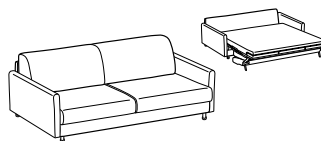

Divano 3 posti letto con bracciolo trendy

3-er sofa bed with trendy armrest

Cod. TA05D3T00

↔ 182 cm ↘ 97-200cm ↓ 90cm
 ☞ 1.36 m³ ⚖ 97kg ⚙ 4,5mt+4,7mt

Materasso in poliuretano espanso d.25 kg/m3
 cm L. 140 P. 190 H.12
 Polyurethane foam mattress dens. 25 kg/cbm
 cm L.140 W.190 H.12

Divano 3 posti maxi letto con bracciolo trendy

3-er maxi sofa bed with trendy armrest

Cod. TA05D3T0M

↔ 202 cm ↘ 97-200cm ↓ 90cm
 ☞ 1.47 m³ ⚖ 104kg ⚙ 4,5mt+6,1mt

Materasso in poliuretano espanso d.25 kg/m3
 cm L. 160 P. 190 H.12
 Polyurethane foam mattress dens. 25 kg/cbm
 cm L.160 W.190 H.12