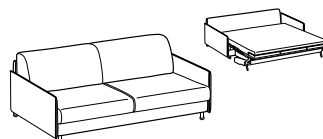

Divano 3 posti maxi letto con bracciolo simply

3-er maxi sofa bed with simply armrest

Cod. TA07D3T0M

↔ 198 cm ↘ 97-200cm ↓ 90cm
 ☞ 1.47 m³ ⚖ 109kg ⚙ 4,4mt+6,0mt

Materasso in poliuretano espanso d.25 kg/m3
 cm L. 160 P. 190 H.12
 Polyurethane foam mattress dens. 25 kg/cbm
 cm L.160 W.190 H.12