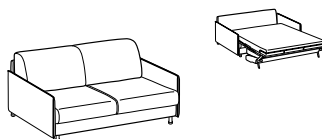

Specificare il colore del contrasto
 Pls. specify the colour of contrast

-

Tahiti - bracciolo Simply | Tahiti - Simply armrest

Divano 2 posti letto con bracciolo simply

2-er sofa bed with simply armrest

Cod. TA07D2T00